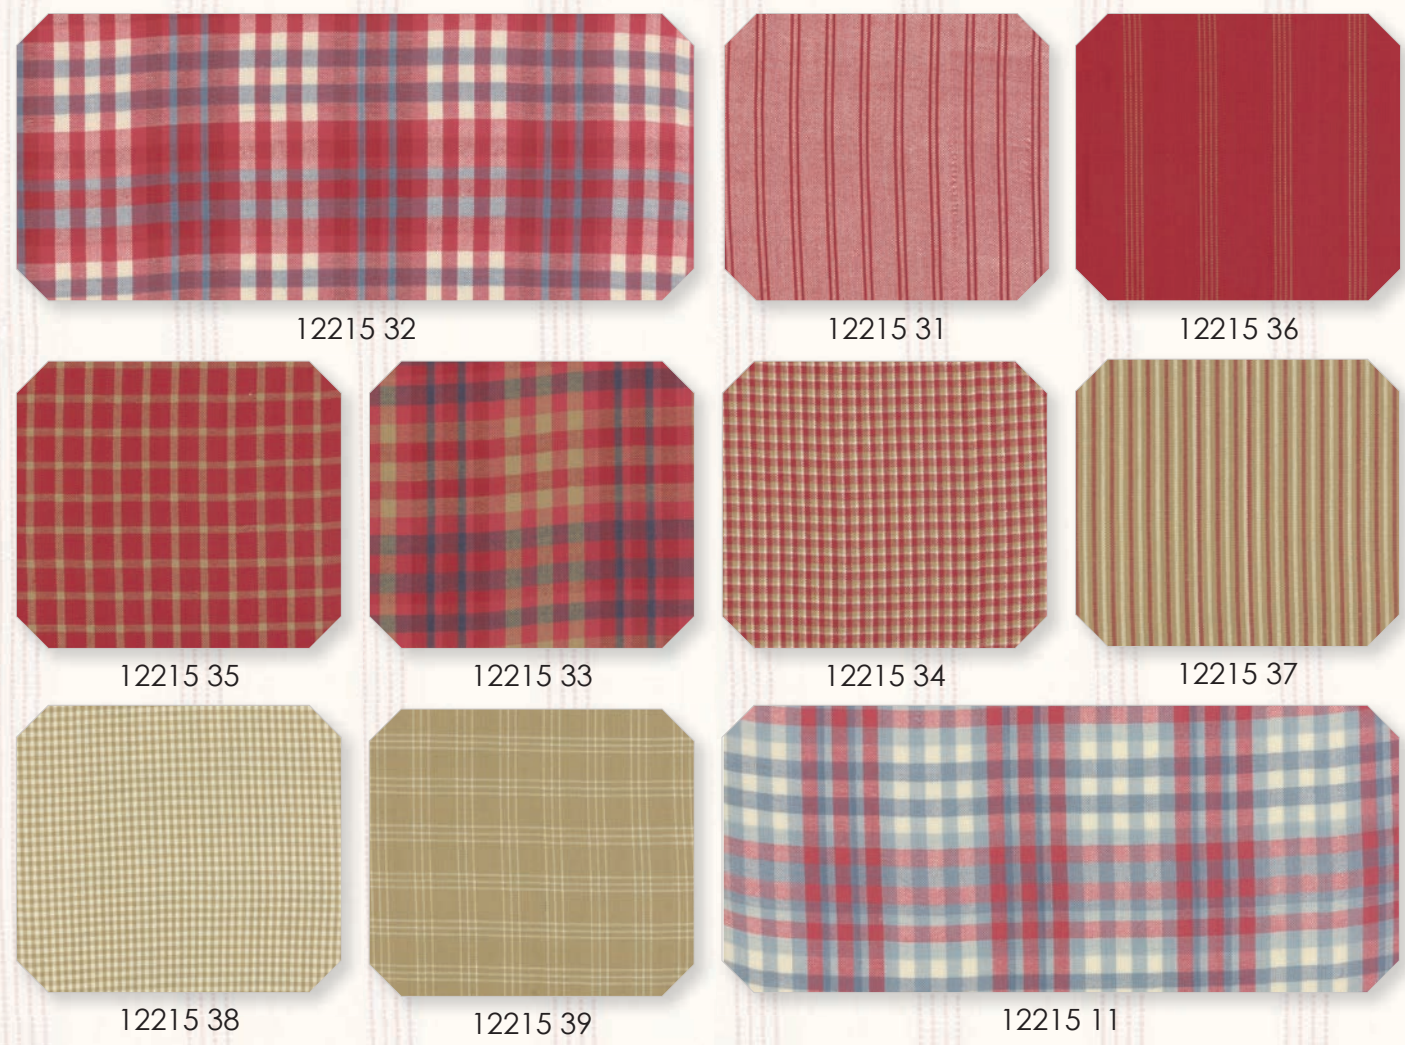

1 1/2" Twill

2118 12
Red/Ivory/Navy

2118 11
Red/Tan/Navy

2117 12
Red/Ivory/Navy

2117 11
Red/Tan/Navy

NORTHPORT WOVENS

Minick & Simpson

Northport Wovens MINICK & SIMPSON
SEPTEMBER DELIVERY

12215 12 12215 13 12215 14 12215 15
 12215 16 12215 17 12215 18 12215 19
 12215 22 12215 23 12215 20 12215 21
 12215 24 12215 25 12215 26
 12215 28 12215 27 12215 29 12215 30

12215 32 12215 31 12215 36
 12215 35 12215 33 12215 34 12215 37
 12215 38 12215 39 12215 11