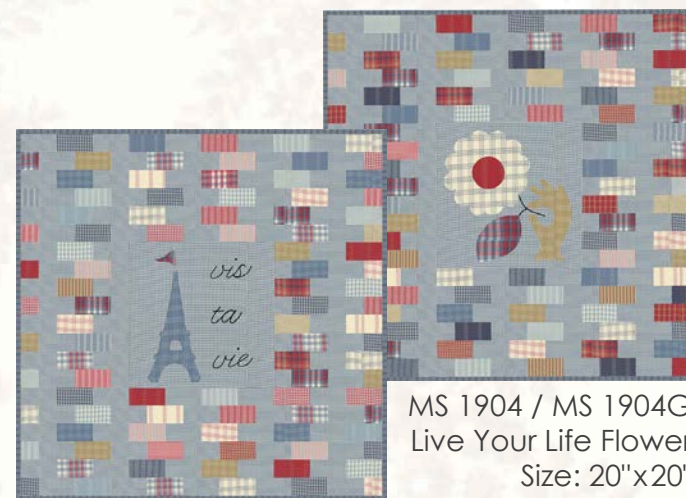

14887 11

14880 13 *

14882 11

14883 13 *

14883 18

14883 19 *

14884 18 *

14888 18

14886 19

14887 19 *

14888 13

14883 22

14880 21 *

14881 13 *

14884 13 *

14882 13 *

14884 14

14885 24

14887 14 *

MS 1904 / MS 1904G
Live Your Life Eiffel Size: 20"x20"
PP Friendly

MS 1904 / MS 1904G
Live Your Life Flower
Size: 20"x20"
PP Friendly

14881 15 *

14884 17 *

14888 12