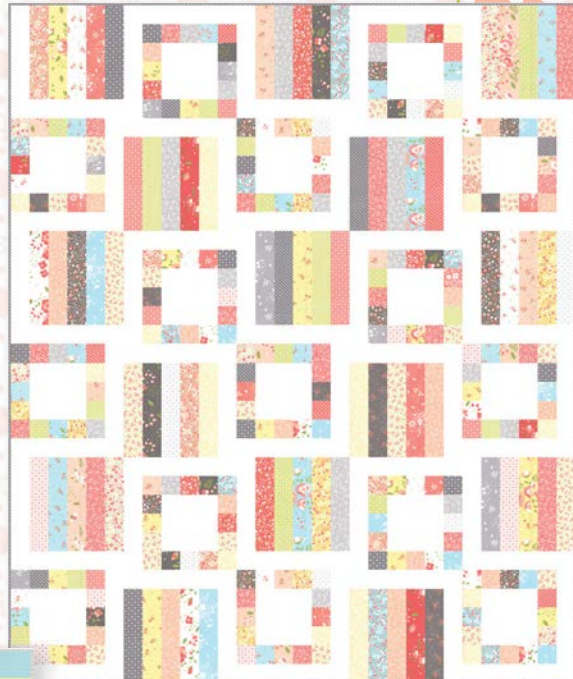

29073 22

29075 31

29075 32

29070 16

29073 16

29072 16

29075 22

29074 19

29076 19

CQ 153 / CQ 153G  
Sprinkling Size: 68"x85"  
**PP Friendly**

CQ 133 / CQ 133G  
Jelly & Jam Size: 60"x72"  
**JR Friendly**

CQ 154 / CQ 154G  
Poppy Seed Size: 69"x83"  
**AB Friendly**

CQ 148 / CQ 148G  
Happy Scrappy Baskets Size: 68"x85"  
**LC Friendly**