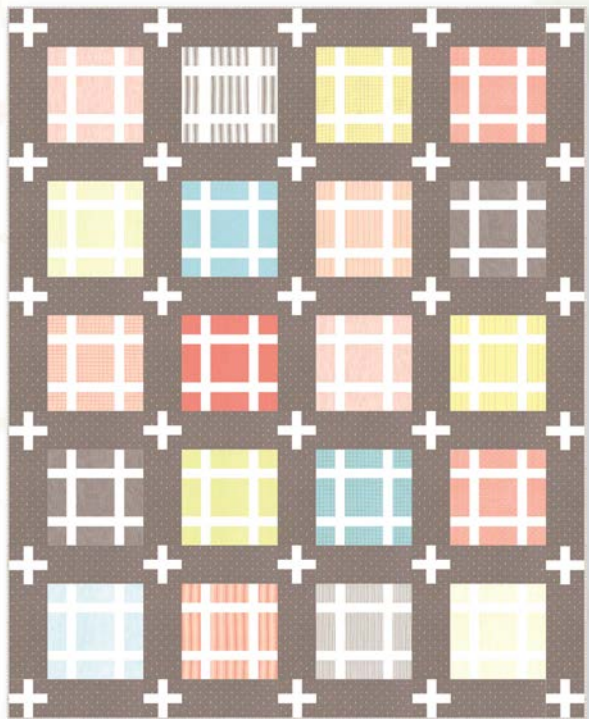

FREE  
PATTERN

Ships with Group

modafabrics.com  
2019 MARCH COLLECTION

29072 18

29071 18

29070 18

29073 17

CQ 152 / CQ 152G  
Loveliness Size: 68"x85"  
F8 Friendly

CQ 155 / CQ 155G  
Barn Star 4 Size: 40"x40"

29071 21

29074 22

29075 21

CQ 150 / CQ 150G  
Beholden 2 Size: 72"x79"  
LC Friendly

CQ 151 / CQ 151G  
Pound Cake Size: 60"x74"  
LC Friendly

29076 20

29074 20

29073 20

29072 20

29070 20

29070 14

29072 14

29073 14

29075 13

29074 12