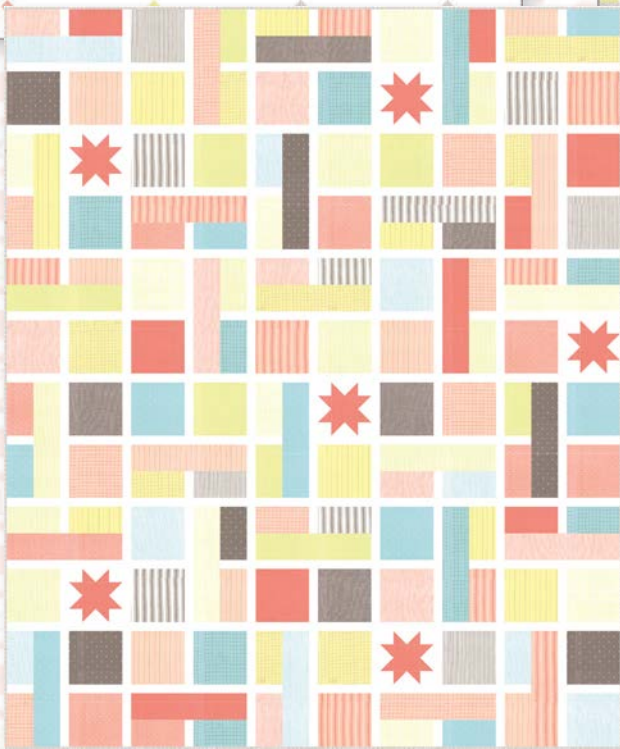

29073 22

29075 31

29075 32

29070 16

29073 16

29072 16

29075 22

29074 19

29076 19

CQ 153 / CQ 153G  
Sprinkling Size: 68"x85"  
**PP Friendly**

CQ 133 / CQ 133G  
Jelly & Jam Size: 60"x72"  
**JR Friendly**

CQ 154 / CQ 154G  
Poppy Seed Size: 69"x83"  
**AB Friendly**

CQ 148 / CQ 148G  
Happy Scrappy Baskets Size: 68"x85"  
**LC Friendly**